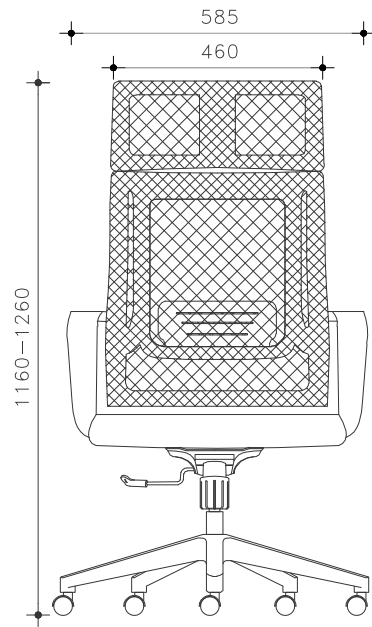

REGULACIÓN DE TENSIÓN DE BASCULACIÓN

REGULACIÓN ALTURA NEUMÁTICA

Canelones 1995
Tel.2400 3046 | Fax: 2409 7047
www.hm.com.uy

ALEX

hmoffice

ORCCO
OFFICE

SOPORTE LUMBAR

TRABA DE RECLINACIÓN

MEDIDAS

MEDIDAS