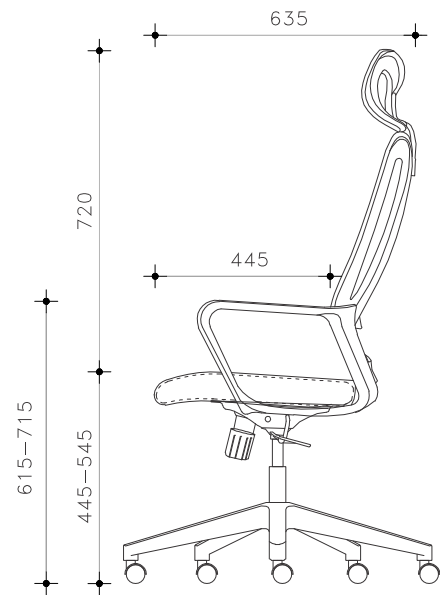

REGULACIÓN DE TENSIÓN DE BASCULACIÓN

REGULACIÓN ALTURA NEUMÁTICA

Canelones 1995
Tel.2400 3046 | Fax: 2409 7047
www.hm.com.uy

ALEX

hmoffice

ORCCO
OFFICE

SOPORTE LUMBAR

TRABA DE RECLINACIÓN

MEDIDAS

MEDIDAS