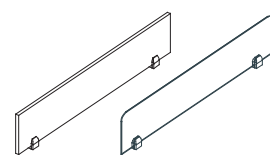

90 x 46 x 73h cm
120 x 46 x 73h cm

. Ala lateral, superficie en melamínico (18mm) y con cajonera fija de 4 cajones

Ø 90 x 73h
Ø 100 x 73h cm
Ø 120 x 73h cm

. Mesa circular, superficie en melamínico (18mm) y base metálica simple (3x7 cm)

43 x 45 x 53h cm

. Cajonera móvil de 3 cajones
. Cajonera móvil de 1 cajón + 1 archivo

43 x 45 x 63h cm

. Cajonera fija de 4 cajones
. Cajonera fija de 2 cajones + 1 archivo

100/110 x 35h cm
120/140 x 35h cm

. Divisoria de melamínico, bordes rectos o curvos
. Divisoria de vidrio, bordes rectos o curvos

BASE ALA

BASE CRUZADA

BASE SIMPLE

BASE DOBLE

TERMINACIONES - SUPERFICIE EN MELAMINICO

TERMINACIONES - BASES METALICAS