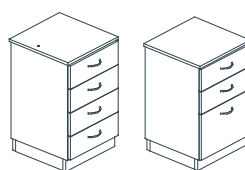

. Escritorio rectangular, superficie en melamínico (18mm) y base metálica compartida (3x7 cm)

90 x 46 x 73h cm
120 x 46 x 73h cm

. Ala lateral, superficie en melamínico (18mm) y base metálica compartida (3x7 cm)

90 x 46 x 73h cm
120 x 46 x 73h cm

. Ala lateral, superficie en melamínico (18mm) y con cajonera fija de 4 cajones

Ø 90 x 73h
Ø 100 x 73h cm
Ø 120 x 73h cm

. Mesa circular, superficie en melamínico (18mm) y base metálica simple (3x7 cm)

43 x 45 x 53h cm

. Cajonera móvil de 3 cajones
. Cajonera móvil de 1 cajón + 1 archivo

43 x 45 x 63h cm

. Cajonera fija de 4 cajones
. Cajonera fija de 2 cajones + 1 archivo

100/110 x 35h cm
120/140 x 35h cm