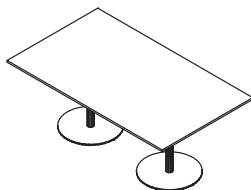

Escritorio con curva frontal, tapa en laminado de madera tono a elección, con bordes trompeados, una base panel y un cilindro metálico.

120 x 60 x 73h cm
140 x 90/100 x 73h cm

Ala lateral rectangular con cajonera fija de 4 cajones con cerradura, tapa en laminado de madera tono a elección, con bordes trompeados.

Ø 90 cm

Terminal reunitivo curvo, con base columna metálica.

90 x 46 x 73h cm

Biblioteca baja con puertas batientes y cerradura, puertas en laminado de madera tono a elección.

90 x 46 x 130h cm
90 x 46 x 174h cm

Biblioteca alta con puertas batientes y biblioteca alta abierta, techo en laminado de madera. Tono a elección.

183 x 107 cm
211 x 107 cm
244 x 107 cm

Mesa de reuniones Chicago circular. Terminación: base metálica con patinas de Ø 55 o Ø 70 cm, con pintura a elección. Tapa en laminado madera lustrada o melamínico, tono a elección.

Ø 91 cm
Ø 122 cm
Ø 137 cm

Mesa de reuniones Chicago circular. Terminación: base metálica con patinas de Ø 55 o Ø 70 cm, con pintura a elección. Tapa en laminado madera lustrada o melamínico, tono a elección.