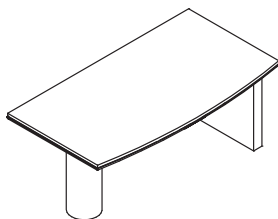

180 x 80/90 x 73h cm
200 x 90/100 x 73h cm
230 x 90/100 x 73h cm

Escritorio con curva frontal, tapa en laminado de madera tono a elección, con bordes trompeados y dos bases panel de 50 mm espesor.

180 x 80/90 x 73h cm
200 x 90/100 x 73h cm
230 x 90/100 x 73h cm

Escritorio con curva frontal, tapa en laminado de madera tono a elección, con bordes trompeados, una base panel y un cilindro metálico.

120 x 60 x 73h cm
140 x 90/100 x 73h cm

Ala lateral rectangular con cajonera fija de 4 cajones con cerradura, tapa en laminado de madera tono a elección, con bordes trompeados.

Ø 90 cm

Terminal reunitivo curvo, con base columna metálica.

90 x 46 x 73h cm

Biblioteca baja con puertas batientes y cerradura, puertas en laminado de madera tono a elección.

90 x 46 x 130h cm
90 x 46 x 174h cm

Ø 91 cm
Ø 122 cm
Ø 137 cm

Mesa de reuniones Chicago circular. Terminación: base metálica con patinas de Ø 55 o Ø 70 cm, con pintura a elección. Tapa en laminado madera lustrada o melamínico, tono a elección.