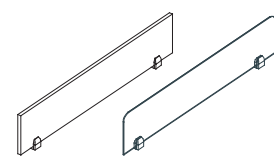

. Ala lateral rectangular con cajonera fija de 4 cajones

120 x 60 x 103h cm  
140 x 60 x 103h cm  
160 x 60 x 103h cm

. Mesa alta rectangular con superficie (25mm) y bases (18mm) en melamínico.

180 x 90 x 73h cm  
200 x 120 x 73h cm  
220 x 120 x 73h cm  
240 x 120 x 73h cm

. Mesa de Reuniones con superficie (25mm) y bases (18mm) en melamínico.

120 x 60/75 x 73h cm  
140 x 60/75 x 73h cm  
160 x 60/75 x 73h cm

. Escritorio en "L" curvo con superficie (25mm) y bases (18mm) en melamínico + Cajonera de 4 cajones.

43 x 45 x 56h cm

. Cajonera móvil ó fija de 3 cajones  
. Cajonera móvil de 1 cajón + 1 archivo

43 x 45 x 64h cm  
43 x 45 x 69h cm

. Cajonera móvil ó fija de 4 cajones  
. Cajonera fija de 2 cajones + 1 archivo

100/110 x 35h cm  
120/140 x 35h cm

. Divisoria de melamínico, bordes rectos o curvos  
. Divisoria de vidrio, bordes rectos o curvos

BASE CLASICA

BASE DOBLE

BASE ALTA

BASE REUNIONES

TERMINACIONES - SUPERFICIE EN MELAMINICO