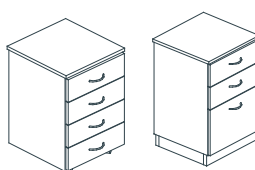

. Ala lateral rectangular con cajonera fija de 4 cajones

120 x 60 x 103h cm  
140 x 60 x 103h cm  
160 x 60 x 103h cm

. Mesa alta rectangular con superficie (25mm) y bases (18mm) en melamínico.

180 x 90 x 73h cm  
200 x 120 x 73h cm  
220 x 120 x 73h cm  
240 x 120 x 73h cm

. Mesa de Reuniones con superficie (25mm) y bases (18mm) en melamínico.

120 x 60/75 x 73h cm  
140 x 60/75 x 73h cm  
160 x 60/75 x 73h cm

. Escritorio en "L" curvo con superficie (25mm) y bases (18mm) en melamínico + Cajonera de 4 cajones.

43 x 45 x 56h cm

. Cajonera móvil ó fija de 3 cajones  
. Cajonera móvil de 1 cajón + 1 archivo

43 x 45 x 64h cm  
43 x 45 x 69h cm

. Cajonera móvil ó fija de 4 cajones  
. Cajonera fija de 2 cajones + 1 archivo

100/110 x 35h cm  
120/140 x 35h cm

. Divisoria de melamínico, bordes rectos o curvos  
. Divisoria de vidrio, bordes rectos o curvos

BASE CLASICA

BASE DOBLE

BASE ALTA

BASE REUNIONES

TERMINACIONES - SUPERFICIE EN MELAMINICO