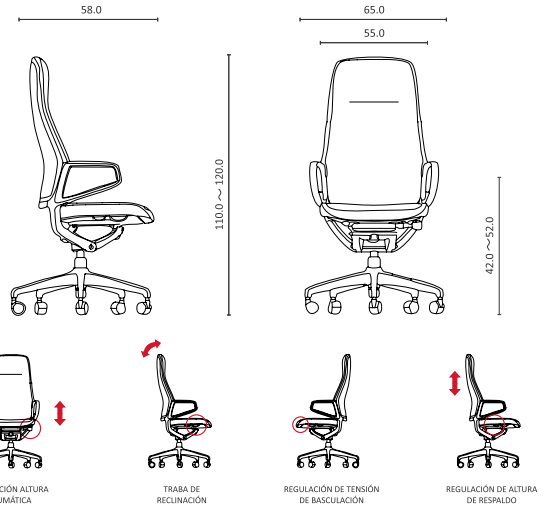

# SILLA **ARICO**

# PRECIOS Y MEDIDAS | ARICO

## GDT ARICO A | Silla Ejecutiva

Base de 5 radios y estructura en Aluminio Pulido, Posabrazos, Respaldo alto y asiento con tela de origen (Negra)

Cuero Origen (Negro)

El diseño de la silla de oficina contemporánea debe estar pensada para el cliente con los pies en la tierra, debe comprender sus necesidades y luego intentar lo mejor para ser una silla con funciones más que básicas.