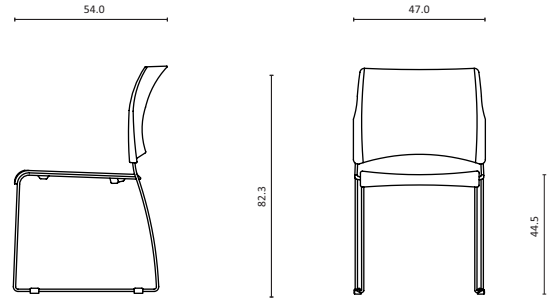

PRECIOS Y MEDIDAS | STING

PTR STING | Silla Fija

Base y estructura de varilla de Hierro Cromado, Respaldo y Asiento en Polipropileno de alta resistencia (Color de origen a elección)

Asiento con almohadilla tapizada (Tela Negra de origen)

Carro para apilar

Regatón de unión para interlocking

PTR C 3323 T | Silla Fija

Base y estructura de varilla de Hierro Cromado, Respaldo y Asiento en Polipropileno de alta resistencia (Color de origen a elección), Con tabla rebatible adicional (Negra Origen)