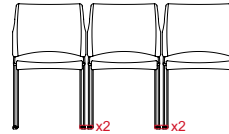

APILABLES VERTICALMENTE HASTA 12 SILLAS